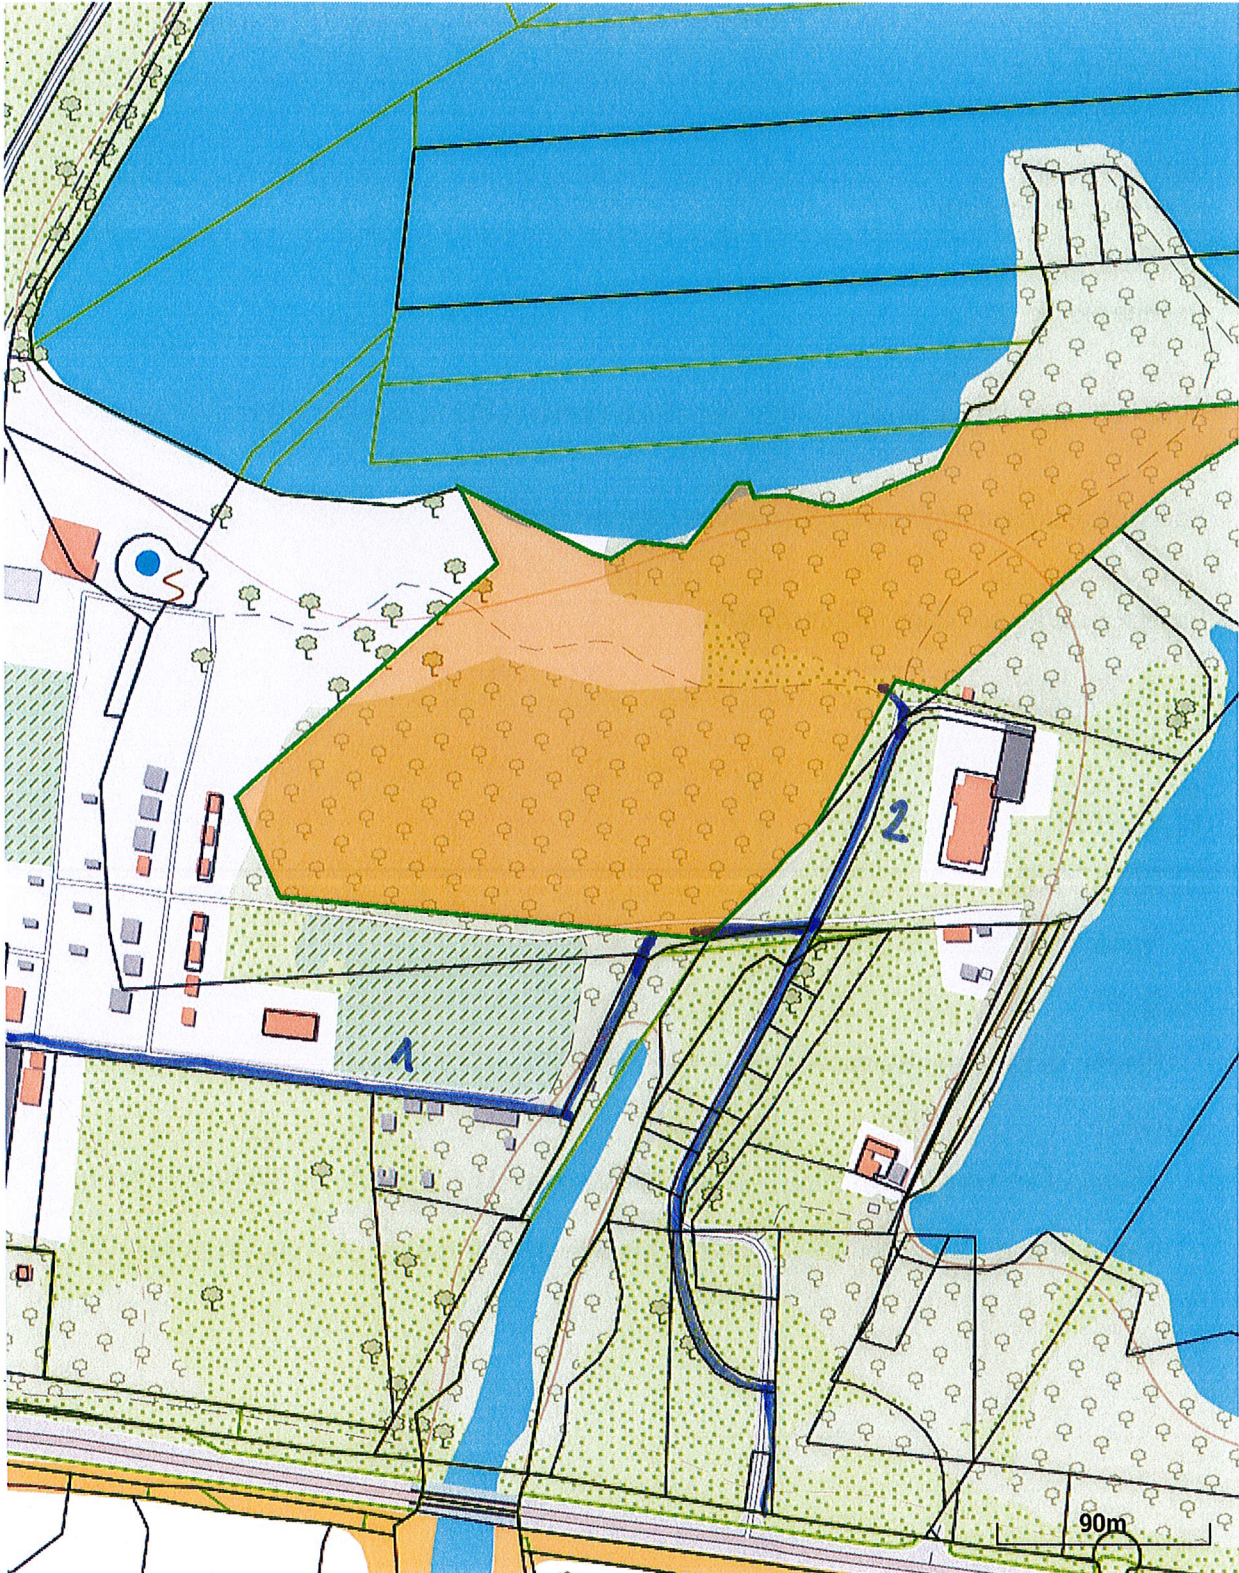

# Parcela registra C, 4892 **TRASY 1 A 2**

Trenčiansky > Nové Mesto nad Váhom > Nové Mesto nad Váhom > k.ú. Nové Mesto nad Váhom

Číslo listu vlastníctva

3228

Výmera parcely v m<sup>2</sup>

43475

Katastrálne územie

Nové Mesto nad Váhom

Obec

Nové Mesto nad Váhom

Druh pozemku

Ostatná plocha

Spôsob využívania pozemku

Pozemok, na ktorom je ihrisko, štadión, kúpalisko, športová dráha, autokemp, táborisko a iné

Umiestnenie pozemku

Pozemok je umiestnený mimo zastavaného územia obce

Spoločná nehnuteľnosť

Pozemok nie je spoločnou nehnuteľnosťou

Druh právneho vzťahu

Neevidovaný

Údaje platné k dátumu

17. 06. 2022

Druh chránenej nehnuteľnosti (0)